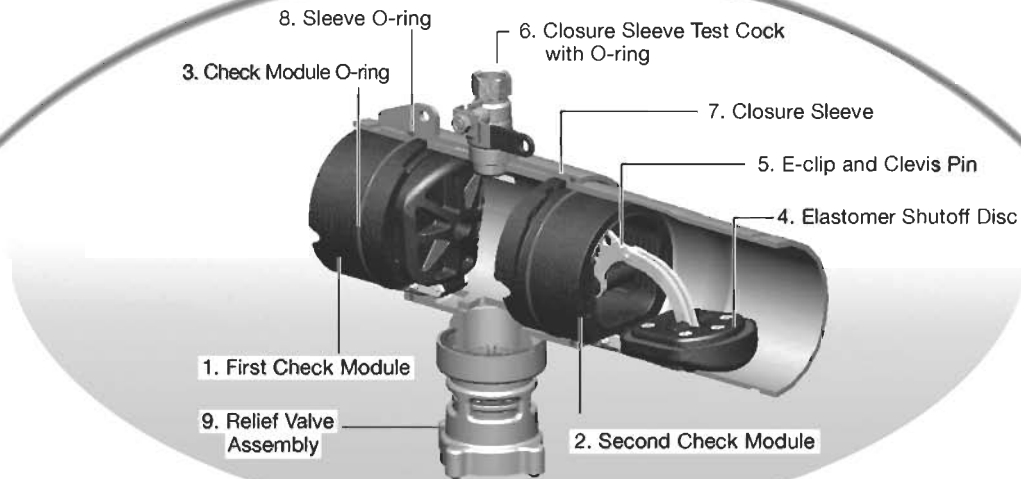

Colt Series - Models C400/C400N/C400Z & C500/C500N/C500Z

Replacement Parts

ITEM NO.	PART DESCRIPTION	2 1/2"	3"	4"	6"	8"	10"
1	FIRST CHECK MODULE	7018112	7018112	7018112	7018115	7018118	7018401
2	SECOND CHECK MODULE (a)	7018120	7018120	7018120	7018121	7018119	7018402
3	CHECK MODULE O-RING	7017861	7017861	7017861	7017910	7013301	7018352
4	ELASTOMER SHUTOFF DISC	7017855	7017855	7017855	7017903	7017928	7018348
	5GROOVED CLEVIS PIN KIT (CONTAINS: "E" CLIP & CLEVIS PIN) 5 PER PACK	7018126	7018126	7018126	7018127	7018127	7018412
6	CLOSURE SLEEVE TEST-COCK WITH O-RING	7018152	7018152	7018152	7018153	7018153	7018153
7	CLOSURE SLEEVE	7017881	7017881	7017881	7017883	7017885	7017887
8	SLEEVE O-RING or GASKET (2 REQ'D)	7017896	7017896	7017896	7017921	7017944	7018339
9	RELIEF VALVE ASSEMBLY	7018107	7018107	7018107	7018107	7018107	7018107
NS	CHECK REPAIR KIT (CONTAINS: O-RING, SHUTOFF DISC & "E" CLIP)	7018123	7018123	7018123	7018124	7018125	7018414
NS	"E" CLIP	7017870	7017870	7017870	7017821	7017821	7017974
NS	GROOVE COUPLER	7017994	7017995	7018147	7018148	7018149	7018070
NS	SLEEVE COUPLER ASSEMBLY	N/A	N/A	N/A	N/A	7018122	7018413
NS	AIRGAP DRAIN	7018367	7018367	7018367	7018367	7018367	7018367
NS	SPLASH GUARD	7018368	7018368	7018368	7018368	7018368	7018368
NS	TEST COCK, .50 FPT X FPT WITH NIPPLE	7018394	7018394	7018394	N/A	N/A	N/A
NS	TEST COCK, .75 FPT X FPT WITH NIPPLE	N/A	N/A	N/A	7018395	7018395	7018395
NS	O-RING, #3 TEST COCK	7017897	7017897	7017897	7017897	7017897	7017897
NS	STAINLESS STEEL CHECK RETAINER	7018408	7018408	7018408	7018409	7018410	7018411

Relief Valve Parts

ITEM NO.	PART DESCRIPTION	ORDERING CODE
1	RELIEF VALVE ASSEMBLY	7018107
2	DIAPHRAGM	7017809
3	SPRING	7017810
4	SPIDER BUSHING	7017811
5	PISTON ASSEMBLY	7018227
6	BODY	7017817
7	HOSE & COVER PLATE ASSEMBLY	7018228
8	SCREW, COVER	7017822
9	O-RING, INLET COUPLER	7017826
NS	SENSING ELBOW	03263004
NS	HOSE	0298120
NS	AIR GAP DRAIN	7018367
NS	SPLASH GUARD	7018368