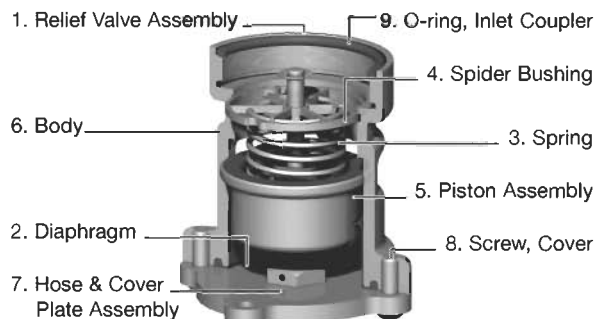

Colt Series - Models C400/C400N/C400Z & C500/C500N/C500Z

Replacement Parts

ITEM NO.	PART DESCRIPTION	2 1/2"	3"	4"	6"	8"	10"
1	FIRST CHECK MODULE	7018112	7018112	7018112	7018115	7018118	7018401
2	SECOND CHECK MODULE (a)	7018120	7018120	7018120	7018121	7018119	7018402
3	CHECK MODULE O-RING	7017861	7017861	7017861	7017910	7013301	7018352
4	ELASTOMER SHUTOFF DISC	7017855	7017855	7017855	7017903	7017928	7018348
	5GROOVED CLEVIS PIN KIT (CONTAINS: "E" CLIP & CLEVIS PIN) 5 PER PACK	7018126	7018126	7018126	7018127	7018127	7018412
6	CLOSURE SLEEVE TEST-COCK WITH O-RING	7018152	7018152	7018152	7018153	7018153	7018153
7	CLOSURE SLEEVE	7017881	7017881	7017881	7017883	7017885	7017887
8	SLEEVE O-RING or GASKET (2 REQ'D)	7017896	7017896	7017896	7017921	7017944	7018339
9	RELIEF VALVE ASSEMBLY	7018107	7018107	7018107	7018107	7018107	7018107
NS	CHECK REPAIR KIT (CONTAINS: O-RING, SHUTOFF DISC & "E" CLIP)	7018123	7018123	7018123	7018124	7018125	7018414
NS	"E" CLIP	7017870	7017870	7017870	7017821	7017821	7017974
NS	GROOVE COUPLER	7017994	7017995	7018147	7018148	7018149	7018070
NS	SLEEVE COUPLER ASSEMBLY	N/A	N/A	N/A	N/A	7018122	7018413
NS	AIRGAP DRAIN	7018367	7018367	7018367	7018367	7018367	7018367
NS	SPLASH GUARD	7018368	7018368	7018368	7018368	7018368	7018368
NS	TEST COCK, .50 FPT X FPT WITH NIPPLE	7018394	7018394	7018394	N/A	N/A	N/A
NS	TEST COCK, .75 FPT X FPT WITH NIPPLE	N/A	N/A	N/A	7018395	7018395	7018395
NS	O-RING, #3 TEST COCK	7017897	7017897	7017897	7017897	7017897	7017897
NS	STAINLESS STEEL CHECK RETAINER	7018408	7018408	7018408	7018409	7018410	7018411

Relief Valve Parts

ITEM NO.	PART DESCRIPTION	ORDERING CODE
1	RELIEF VALVE ASSEMBLY	7018107
2	DIAPHRAGM	7017809
3	SPRING	7017810
4	SPIDER BUSHING	7017811
5	PISTON ASSEMBLY	7018227
6	BODY	7017817
7	HOSE & COVER PLATE ASSEMBLY	7018228
8	SCREW, COVER	7017822
9	O-RING, INLET COUPLER	7017826
NS	SENSING ELBOW	03263004
NS	HOSE	0298120
NS	AIR GAP DRAIN	7018367
NS	SPLASH GUARD	7018368