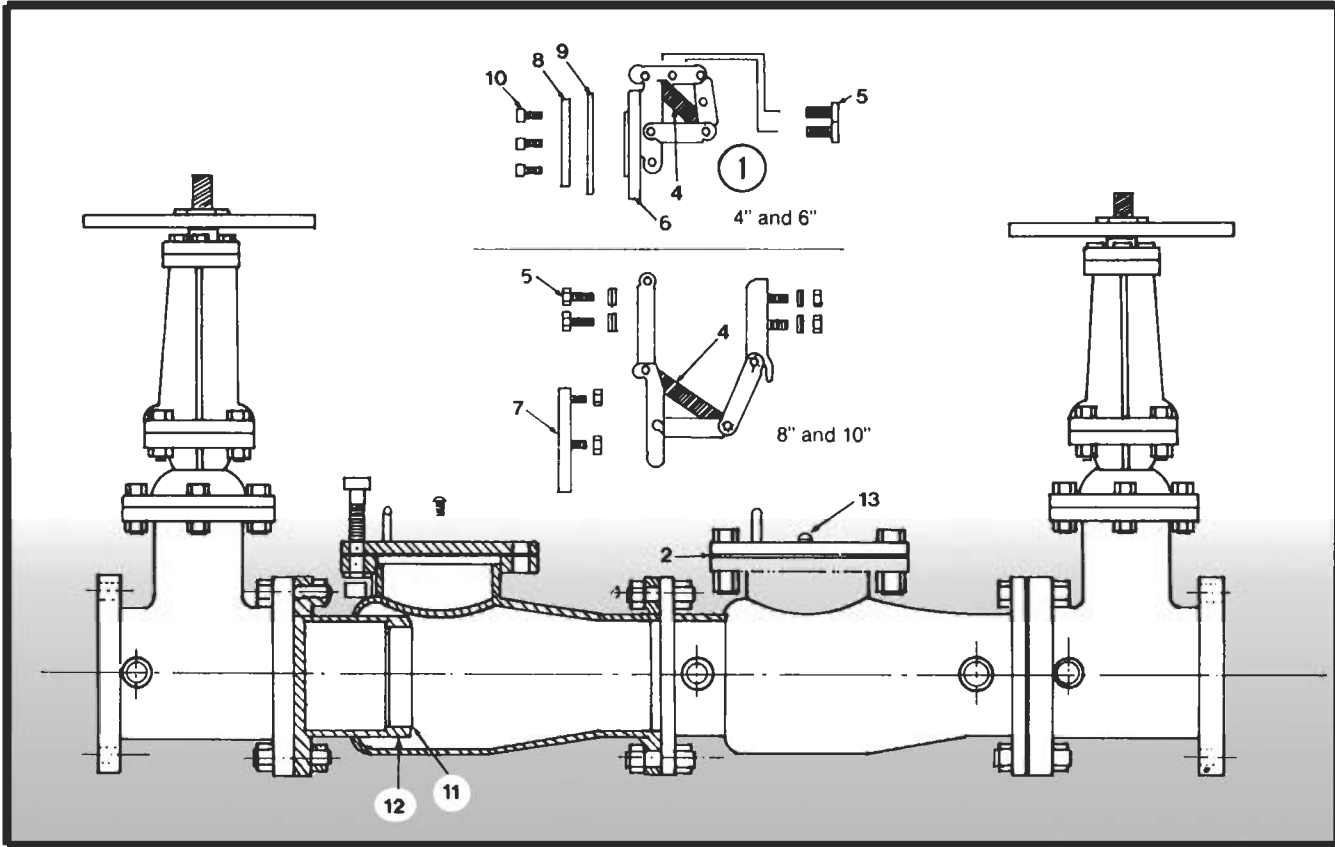

# PARTS SERIES 2000 DC & 3000 DCDC (Old Style)

ITEM NO.	DESCRIPTION	QTY.	SIZE 4"	SIZE 6"	SIZE 8"	SIZE 10"
1	Knuckle Joint Assembly (1st & 2nd identical)	1	7011224	7011142	7011236	7011236
2	Bonnet Gasket	1	7011123	7011124	7011125	7011125
3	Ball Valve	4	A000449	A000449	A000449	A000449
4	Spring	2	7011320	7011128	7011319	7011319
5	3/8" Stainless Steel Housing Bolts	2	7014619	7014619	7014619	7014619
6	Washer (rubber faced)	2	7014585	7014585	7014585	7014585
7	Clapper Plate	1	7011228	7011229	7011420	7011420
8	Retainer Plate	1	7011226	7011145	—	—
9	Molded Rubber Clapper Insert	1	7011227	7011144	—	—
10	Clapper Keeper Bolts	3	A000483	A000483	—	—
11	Seat	1	7011160	7011162	7011163	7011163
12	Seat O-ring	1	7011161	A300704	A300706	A300706
13	Vent Screw	1	7011133	7011133	7011133	7011133
14	Tong Tool	1	7016090	7016090	7016090	7016090
15	Clapper Retainer Clip (not shown)	1	7013911	7013912	7013913	7013913
16	Seat Install and Removal Tool (not shown)	1	7013941	7013946	7013950	7013950
17	Linkage Retainer Clip	1	7011037	7011037	7011037	7011037