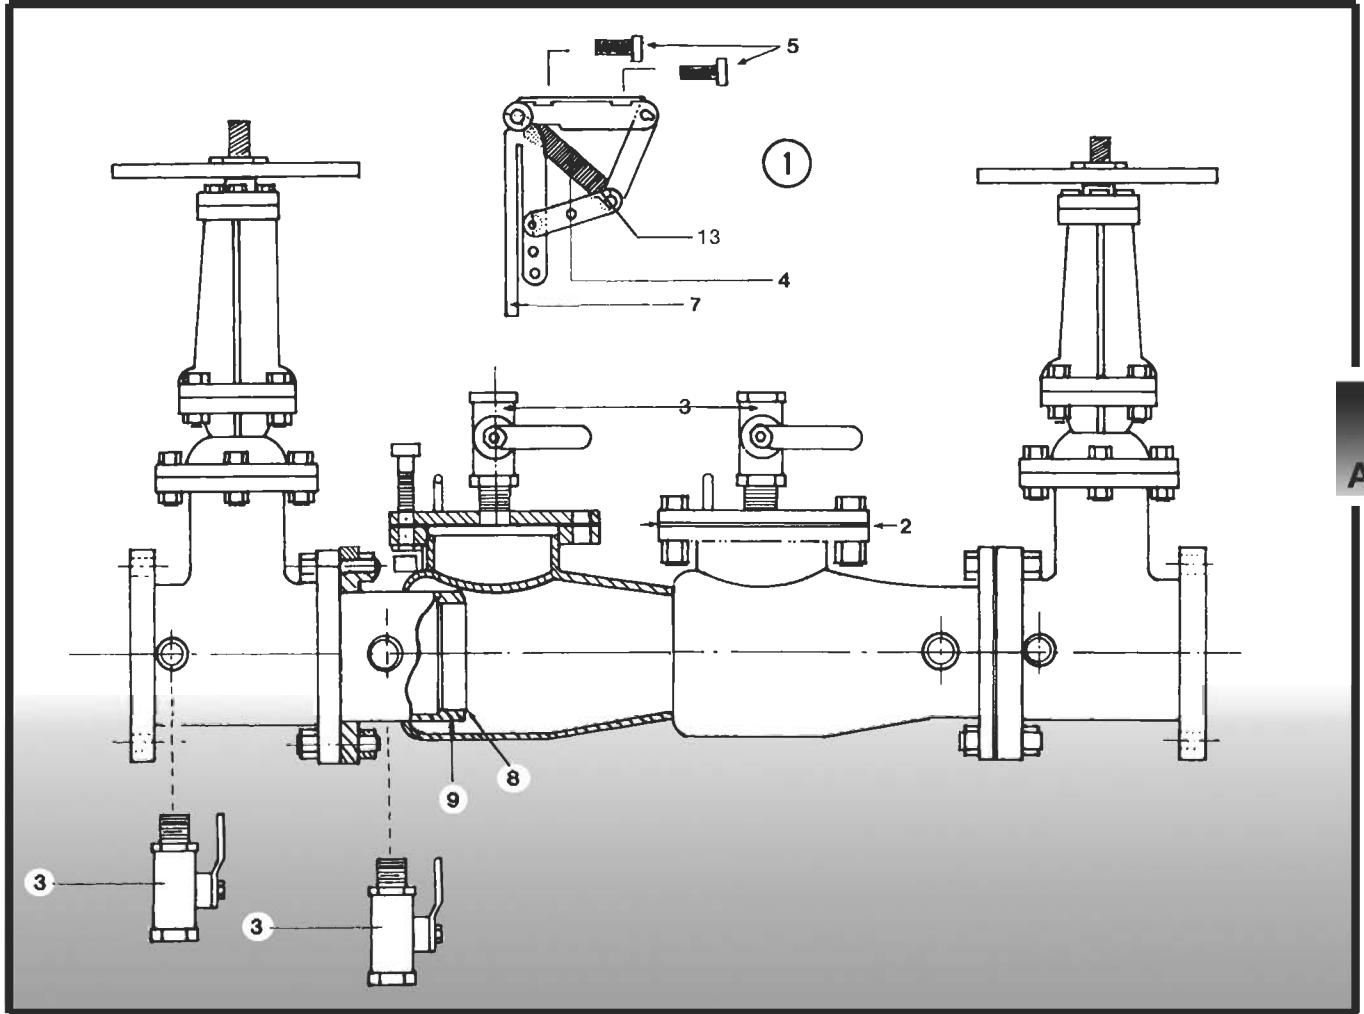

PARTS SERIES 2000 DCA & 3000 DCDA

5
Ames

ITEM NO.	DESCRIPTION	QTY.	SIZE 4"	SIZE 6"	SIZE 8"	SIZE 10"
1	DCA Knuckle Joint Assembly	1	7011441	7011220	7011433	7011236
1a	DCDA Knuckle Joint Assembly (not shown)	1	7011442	7011426	7011257	7011236
2	Bonnet Gasket	1	7011199	7011124	7011125	7011125
3	Ball Valve	4	7014668	A000449	A000449	A000449
4	DCA Spring	2	7011322	7011128	7011323	7011319
4a	DCDA Spring (# of springs required)		7011320 2	7011128 (2) #2 ck (3) #1 ck	7011323 3	7011319 2
5	3/8" Stainless Steel Housing Bolts	2	7014619	7014619	7014619	7014619
6	Washer (rubber faced) (not shown)	2	7014585	7014585	7014585	7014585
7	Clapper Plate (rubber faced)	1	7011418	7011419	7011420	7011420
8	Bronze Seat Ring	1	7011160	7011162	7011163	7011163
9	Seat O-ring	1	7011161	A300704	A300706	A300706
10	Clapper Retainer Clip (not shown)	1	7013911	7013912	7013913	7013913
11	Tong Tool (not shown)	1	7016090	7016090	7016090	7016090
12	Seat Install and Removal Tool (not shown)	1	7013941	7013946	7013950	7013950
13	Linkage Retainer Clip	1	7011037	7011037	7011037	7011037