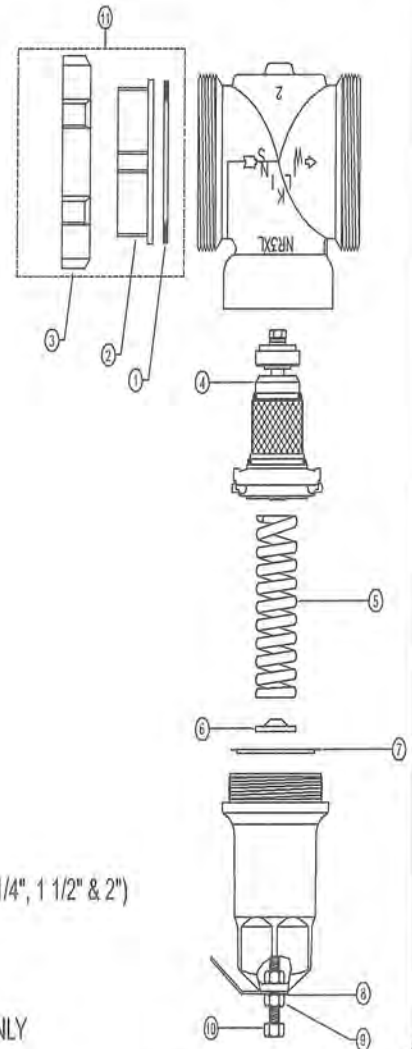

NR3XL (1 1/4", 1 1/2" & 2")

ITEM NO.	DESCRIPTION	1-1/4"	1-1/2"	2"	NR3XL	NR3XLC	NR3XLDU	NR3XLDUC	NR3XLDULU	NR3XLSG	NR3XLEC	NR3XLHRSC
1	UNION GASKET	604-13	605-13	606-13	•	•	•	•	•	•	•	•
2	TAILPIECE XL (FNPT)	604-19XL-010F	605-19XL-010F	606-19XL-010F	•		•					
	TAILPIECE COPPER (FC)	604C-19	605C-19	606C-19			•					
3	UNION NUT	604-9-010F	605-9-010F	606-9-010F	•	•	•	•	•	•	•	•
4	CARTRIDGE	BR3-CARTXL	BR5-CARTXL	BR5-CARTXL	•	•	•	•	•	•	•	★
5	SPRING	NR4-33	BR5-33XL	BR5-33XL	•	•	•	•	•	•	•	★
	SPRING SS	BR3-33SS	BR5-33XLSS	BR5-33XLSS						•	•	
6	SPRING DISC	BR3-80A	BR3-80A	BR3-80A	•	•	•	•	•	•	•	★
	SPRING DISC SS	BR3-80ASS	BR3-80ASS	BR3-80ASS						•	•	
7	FRICTION RING	BR3-80C	BR5-80CXL	BR5-80CXL	•	•	•	•	•	•	•	★
8	WASHER	606C-12	606C-12	606C-12						•	•	
9	LOCKNUT	501B-9	501B-9	501B-9	•	•	•	•	•	•	•	
	LOCKNUT SS	501B-9SS	505B-9SS	505B-9SS						•	•	
10	ADJUSTMENT BOLT	NR4-11A	602A-11A	602A-11A	•	•	•	•	•	•	•	
	ADJUSTMENT BOLT SS	NR4-11ASS	602A-11ASS	602A-11ASS						•	•	
	ADJUSTMENT BOLT SS	602A-11ASS	N/A	N/A							•	
	SPACER	BR2-12P	N/A	N/A							•	
11	XL TAILPIECE KIT (NPT)	114-TPKXL	112-TPKXL	2-TPKXL	•		•					
	TAILPIECE KIT COPPER (FC)	114-TPKC	112-TPKC	2-TPKC	•		•					

★ REPAIR KIT ITEMS (ALL ★ ITEMS IN KIT)

NR3XLHRSC AVAILABLE 1/2" - 1 1/4" ONLY