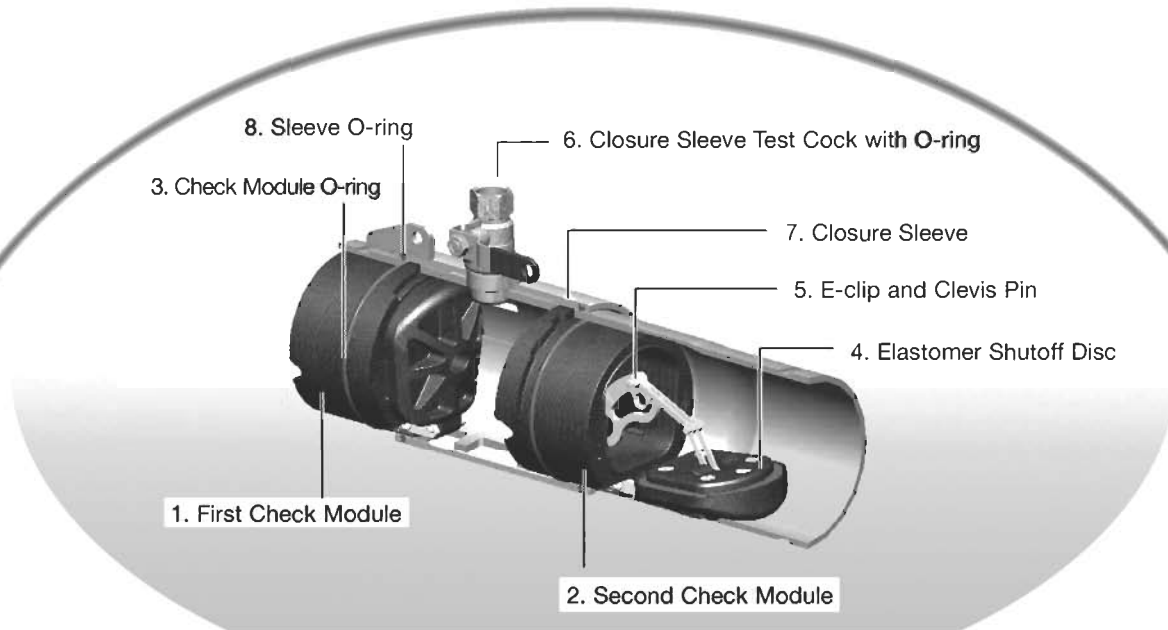

Colt Series - Models C200a/C200Na & C300/C300Na Replacement Parts

ITEM NO.	PART DESCRIPTION	2 1/2"	3"	4"	6"
1	FIRST CHECK MODULE (a)	7018387	7018387	7018387	7018389
2	SECOND CHECK MODULE (a)	7018388	7018388	7018388	7018390
3	CHECK MODULE O-RING	7017861	7017861	7017861	7017910
4	ELASTOMER SHUTOFF DISC	7018329	7018329	7018329	7018330
5	GROOVED CLEVIS PIN KIT (CONTAINS: "E" CLIP & CLEVIS PIN) 5 PER PACK	7018126	7018126	7018126	7018127
6	CLOSURE SLEEVE TEST-COCK WITH O-RING	7018152	7018152	7018152	7018153
7	CLOSURE SLEEVE	7017880	7017880	7017880	7017882
8	SLEEVE O-RING (2 REQ'D)	7017896	7017896	7017896	7017921
NS	CHECK REPAIR KIT (CONTAINS: O-RING, SHUTOFF DISC & "E" CLIP)	7018391	7018391	7018391	7018392
NS	TEST COCK, .50 FPT X FPT WITH NIPPLE	7018394	7018394	7018394	N/A
NS	TEST COCK, .75 FPT X FPT WITH NIPPLE	N/A	N/A	N/A	7018395
NS	"E" CLIP	7017870	7017870	7017870	7017821
NS	GROOVE COUPLER	7017994	7017995	7018147	7018148
NS	O-RING, #3 TEST COCK	7017897	7017897	7017897	7017897
NS	STAINLESS STEEL CHECK RETAINER	7018408	7018408	7018408	7018409