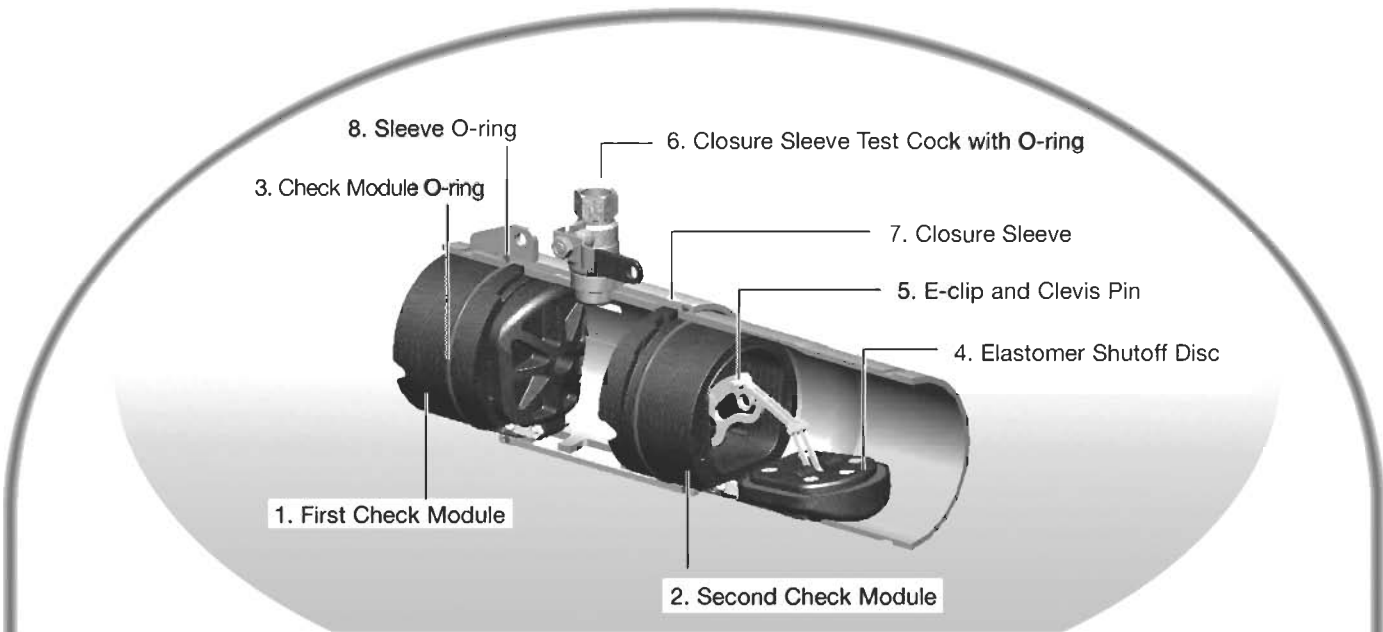

Colt Series - Models C200/C200N & C300/C300N Replacement Parts

ITEM NO.	PART DESCRIPTION	2½"	3"	4"	6"	8"	10"
1	FIRST CHECK MODULE	7018111	7018111	7018111	7018114	7018117	7018399
2	SECOND CHECK MODULE	7018113	7018113	7018113	7018116	7018119	7018400
3	CHECK MODULE O-RING	7017861	7017861	7017861	7017910	7013301	7018352
4	ELASTOMER SHUTOFF DISC	7017855	7017855	7017855	7017903	7017928	7018348
5	GROOVED CLEVIS PIN KIT (CONTAINS: "E" CLIP & CLEVIS PIN) 5 PER PACK	7018126	7018126	7018126	7018127	7018127	7018412
6	CLOSURE SLEEVE TEST-COCK WITH O-RING #3	7018152	7018152	7018152	7018153	7018153	7018153
7	CLOSURE SLEEVE	7017880	7017880	7017880	7017882	7017884	7017886
8	SLEEVE O-RING or GASKET (2 REQ'D)	7017896	7017896	7017896	7017921	7017944	7018339
NS	CHECK REPAIR KIT (CONTAINS: O-RING, SHUTOFF DISC & "E" CLIP)	7018123	7018123	7018123	7018124	7018125	7018414
NS	TEST COCK, .50 FPT X FPT WITH NIPPLE	7018394	7018394	7018394	N/A	N/A	N/A
NS	TEST COCK, .75 FPT X FPT WITH NIPPLE	N/A	N/A	N/A	7018395	7018395	7018395
NS	"E" CLIP	7017870	7017870	7017870	7017821	7017821	7017974
NS	GROOVE COUPLER	7017994	7017995	7018147	7018148	7018149	7018070
NS	SLEEVE COUPLER ASSEMBLY	N/A	N/A	N/A	N/A	7018122	7018413
NS	O-RING, #3 TEST COCK	7017897	7017897	7017897	7017897	7017897	7017897
NS	STAINLESS STEEL CHECK RETAINER	7018408	7018408	7018408	7018409	7018410	7018411